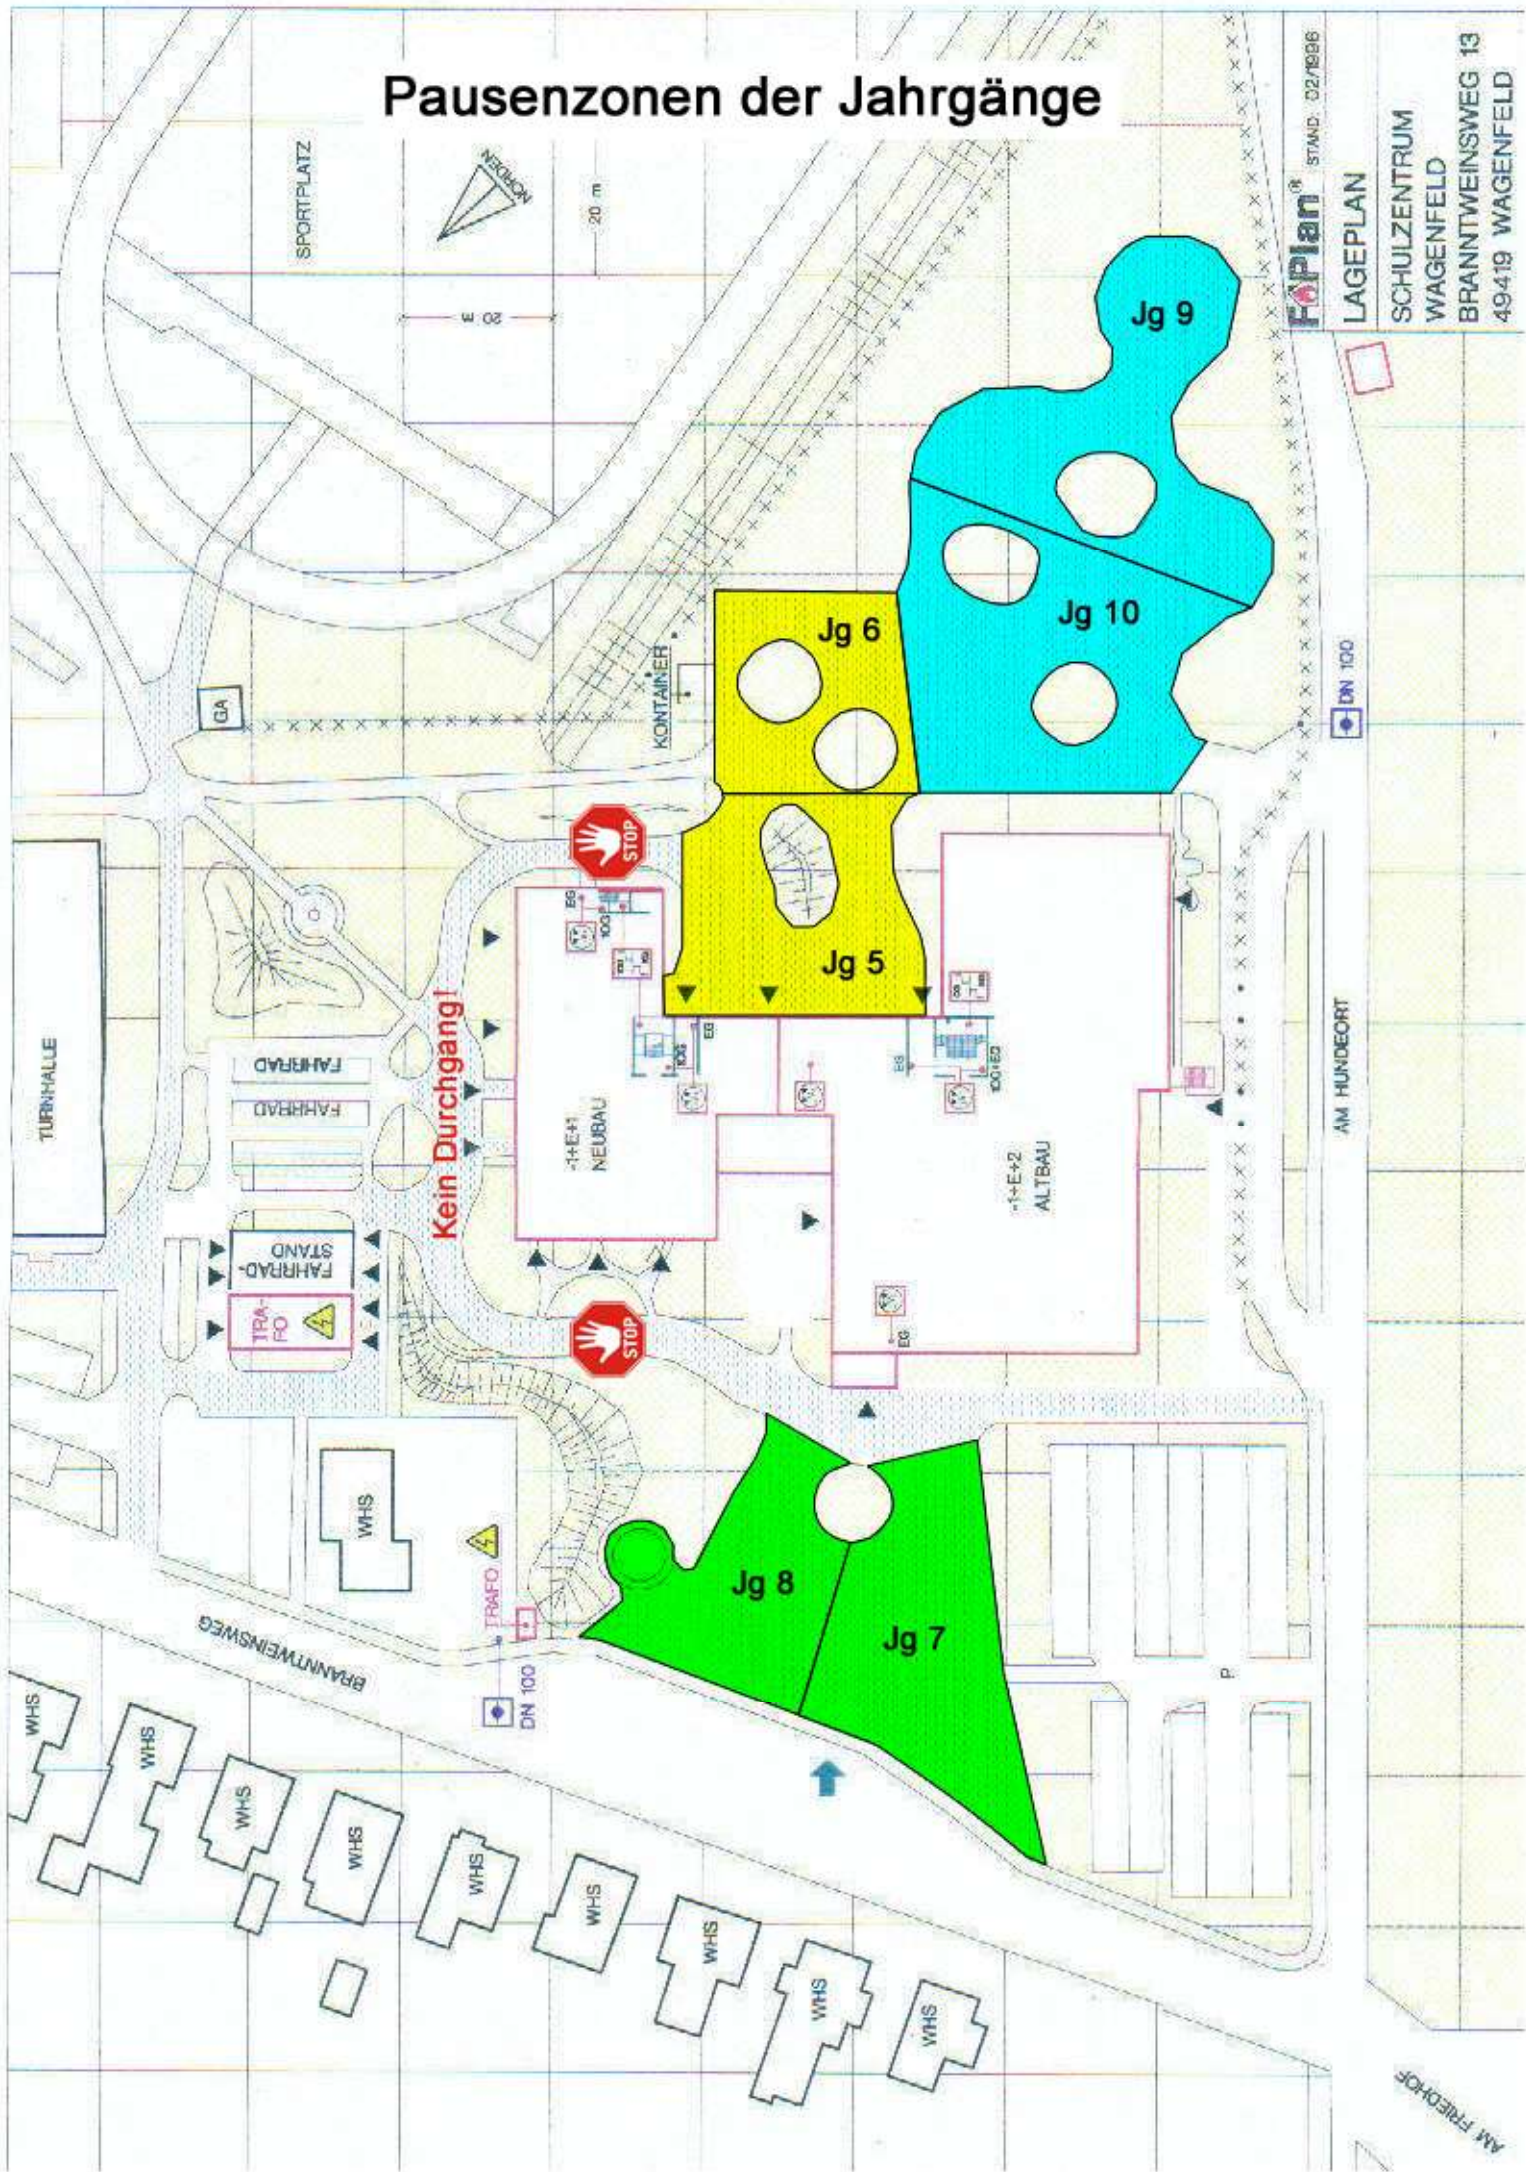

# Pausenzonen der Jahrgänge

FoPlan® STAND. 02/19/06

LAGEPLAN

SCHULZENTRUM  
WAGENFELD  
BRANNTWEINWEG 13  
49419 WAGENFELD

DN 100

AM HUNDEORT

AM FRIEDHOF